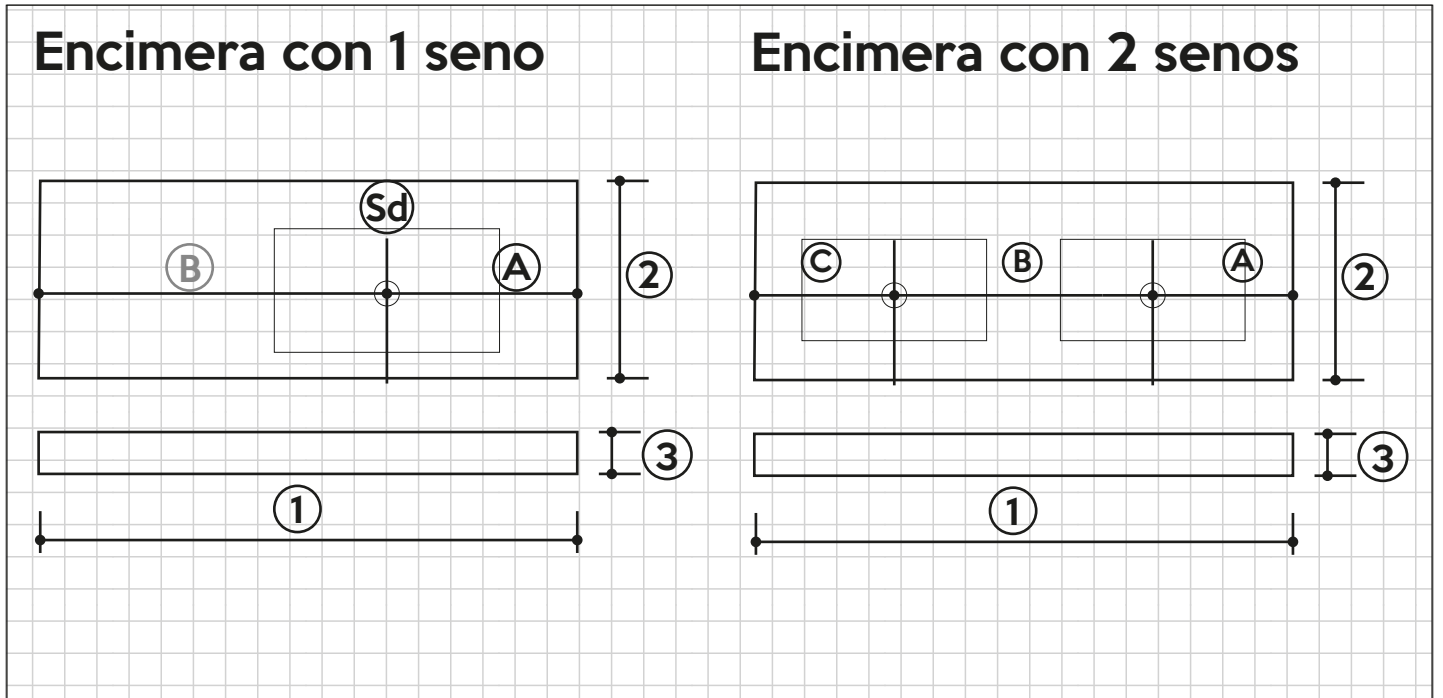

Cliente	
Referencia	

Material

Cod. modelo lavabo

Encimera con 1 seno

- 1. Largo
- 2. Fondo
- 3. Altura faldón
- 4. Situación lavabo:
 - c. Centrado
 - d. Derecha
 - i. Izquierda

A. Cota A (ver gráfico)

B. Cota B (ver gráfico) +

1. Largo

Encimera con 2 senos

- 1. Largo
- 2. Fondo
- 3. Altura faldón
- A. Cota A (ver gráfico)
- B. Cota B (ver gráfico)
- C. Cota C (ver gráfico) +
- 1. Largo

- 4. Orificio grifo
 - no si (marcar la posición en gráfico)
- 5. Faldón
 - a. Frontal
 - b. Derecho
 - c. Izquierdo
- 6. Copete
 - a. Trasero
 - b. Derecho
 - c. Izquierdo