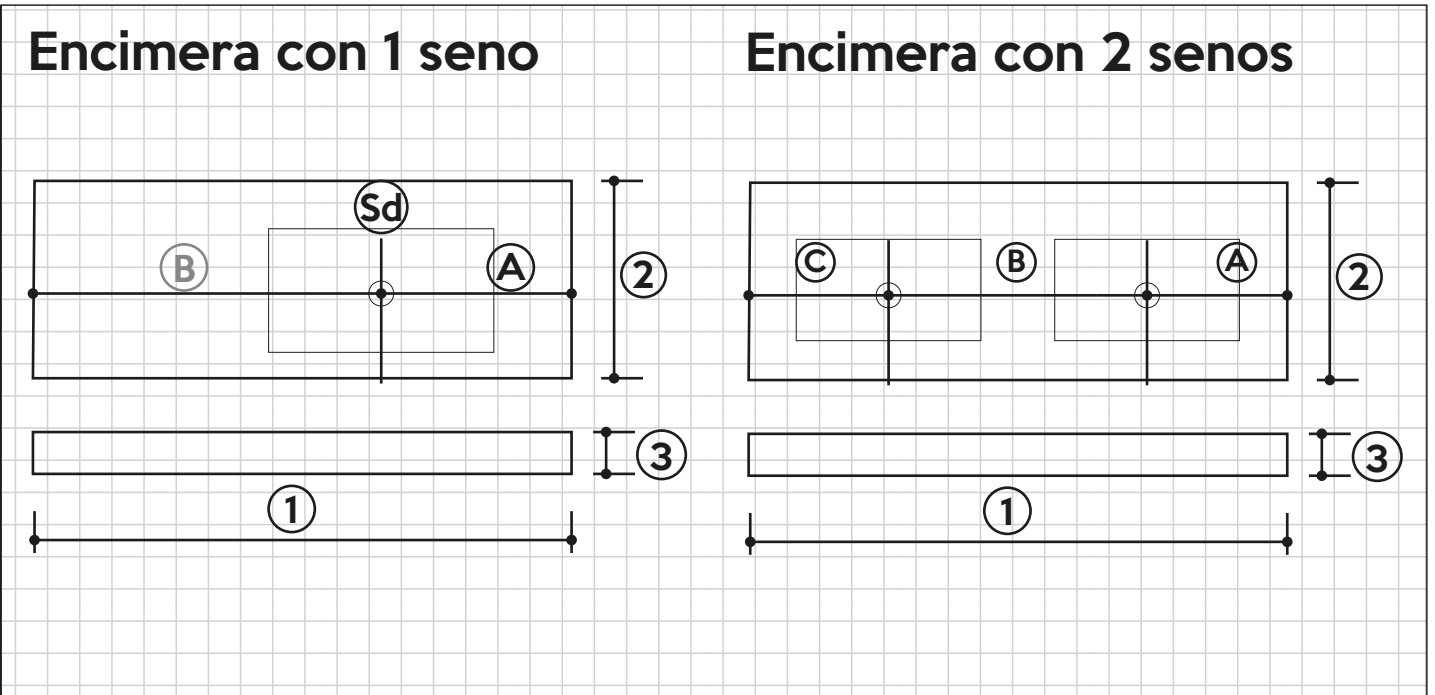

Cliente	
Referencia	

Material

Cod. modelo lavabo

Encimera con 1 seno

1. Largo
2. Fondo
3. Altura faldón
4. Situación lavabo:
  - c. Centrado ☐
  - d. Derecha ☐
  - i. Izquierda ☐

A. Cota A (ver gráfico)

B. Cota B (ver gráfico) +

1. Largo

Encimera con 2 senos

1. Largo
2. Fondo
3. Altura faldón
- A. Cota A (ver gráfico)
- B. Cota B (ver gráfico)
- C. Cota C (ver gráfico) +
1. Largo